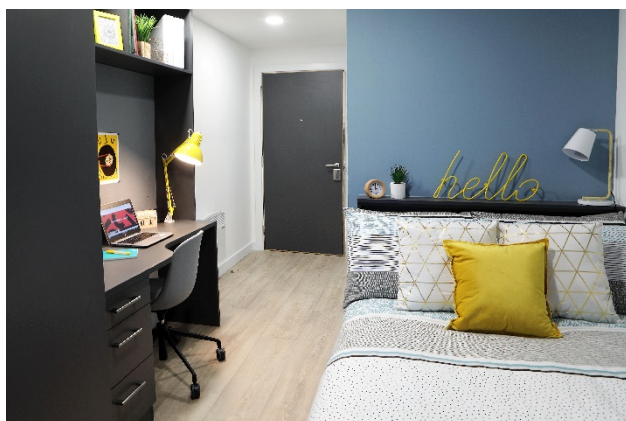

- ✓ Assistenza da parte della scuola in loco con Emergency Number

Corso + famiglia

	1 settimana	2 settimane	3 settimane	4 settimane	Settimana extra
Corso 20 lez/sett	€ 940	€ 1.450	€ 1.990	€ 2.550	€ 610
Corso 25 lez/sett	€ 980	€ 1.530	€ 2.110	€ 2.710	€ 650

+ € 2,00 per bollo su fattura

Corso + appartamento

	1 settimana	2 settimane	3 settimane	4 settimane	Settimana extra
Corso 20 lez/sett	€ 1.020	€ 1.620	€ 2.290	€ 2.950	€ 690
Corso 25 lez/sett	€ 1.060	€ 1.700	€ 2.410	€ 3.110	€ 730

+ € 2,00 per bollo su fattura

EXTRA PER:

- Voli aerei
- Trasferimenti da/per aeroporto (€ 80/viaggio)
- Abbonamento ai mezzi pubblici
- Pasti (laddove non specificati)
- Spese personali e tutto quanto non indicato